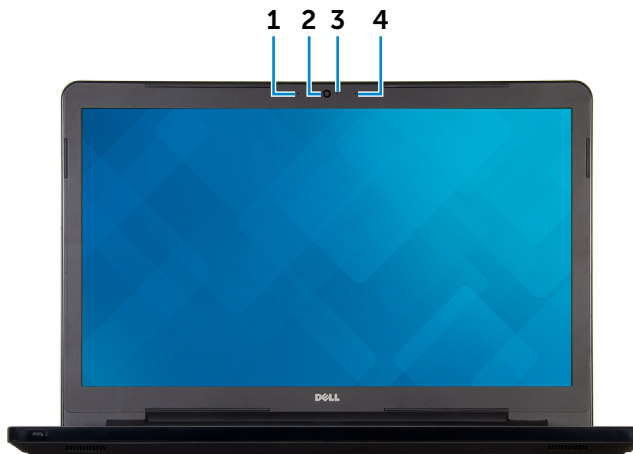

BEMÆRK: Du kan tilpasse strømknappens funktion Strømindstillinger. Du kan finde flere oplysninger i *Mig og mit Dell* på

www.dell.com/support/manuals.

Skærm

Forside

Venstre

Højre

Basis

Skærm